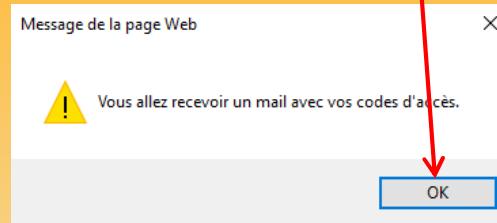

7

Le bandeau ci-dessous s'affiche alors sur votre écran.
Vous n'avez plus qu'à cliquer sur OK